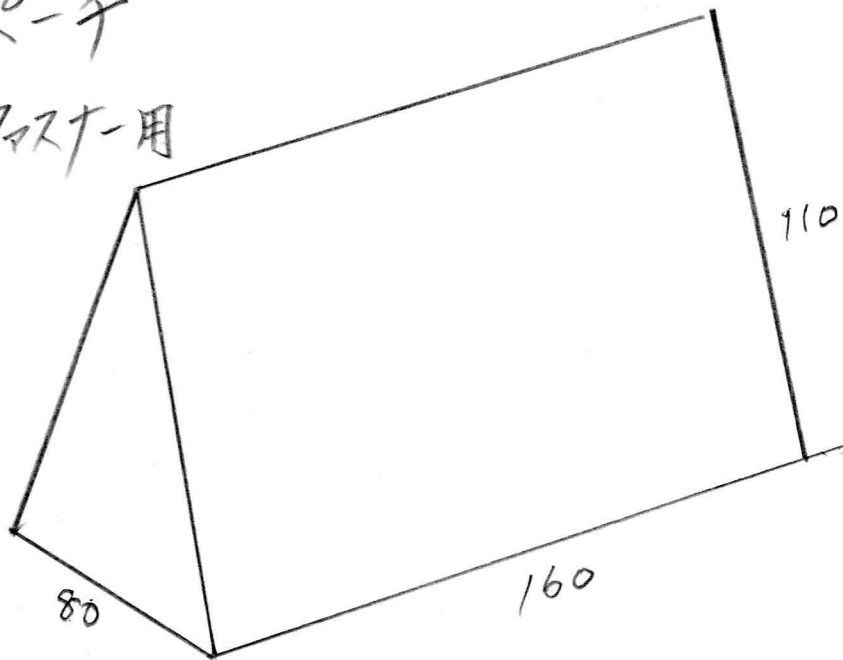

テントポーチ

20cmファスナー用

270

← 表布

← 内布

270x175

← 接着芯

40