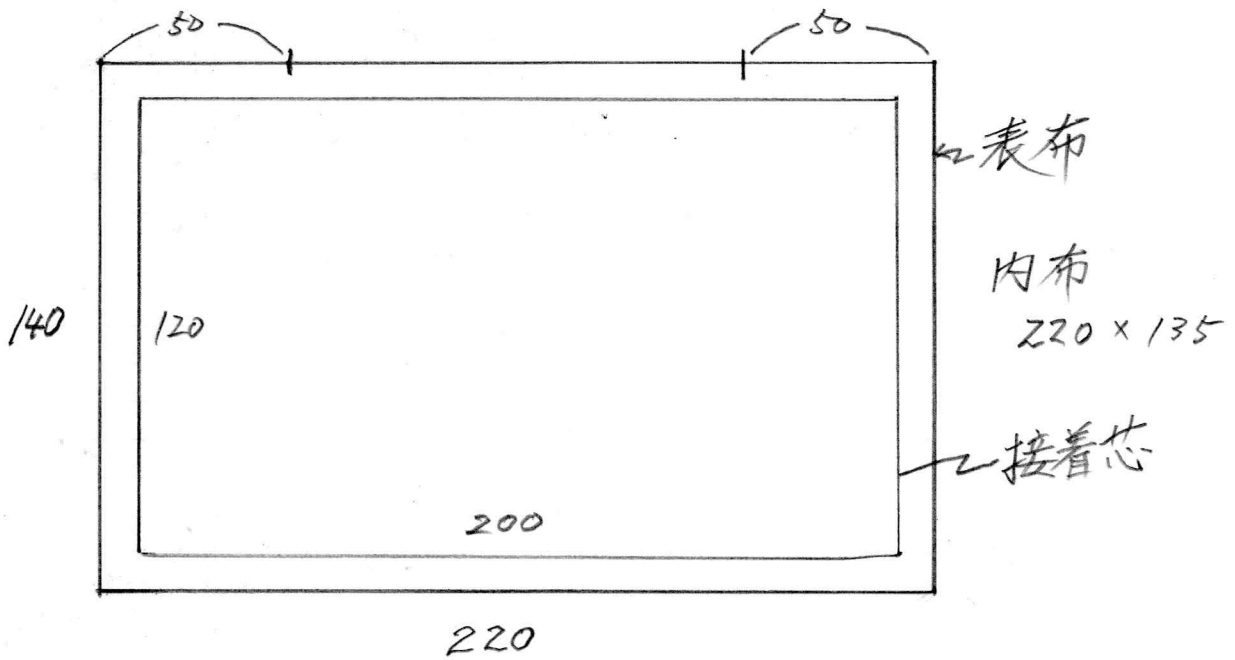

千代水一斗

16cm 7x7寸一用

2021.8.15

Avocado Mix