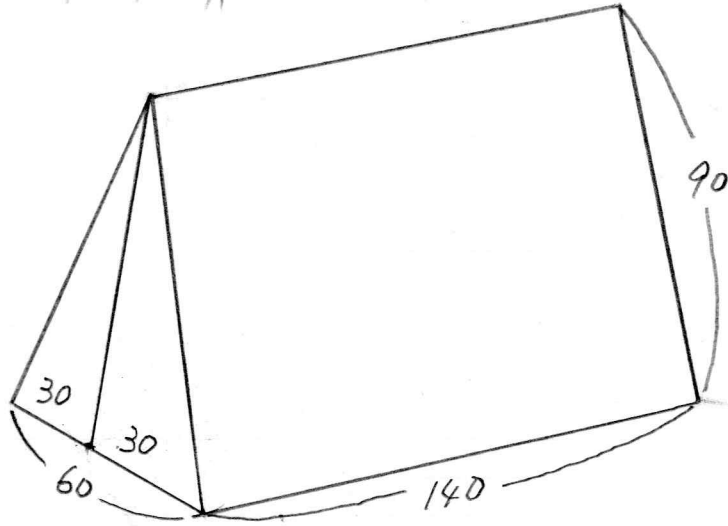

千代水一斗

16cm 7x7寸一用

2021.8.15

Avocado Mix