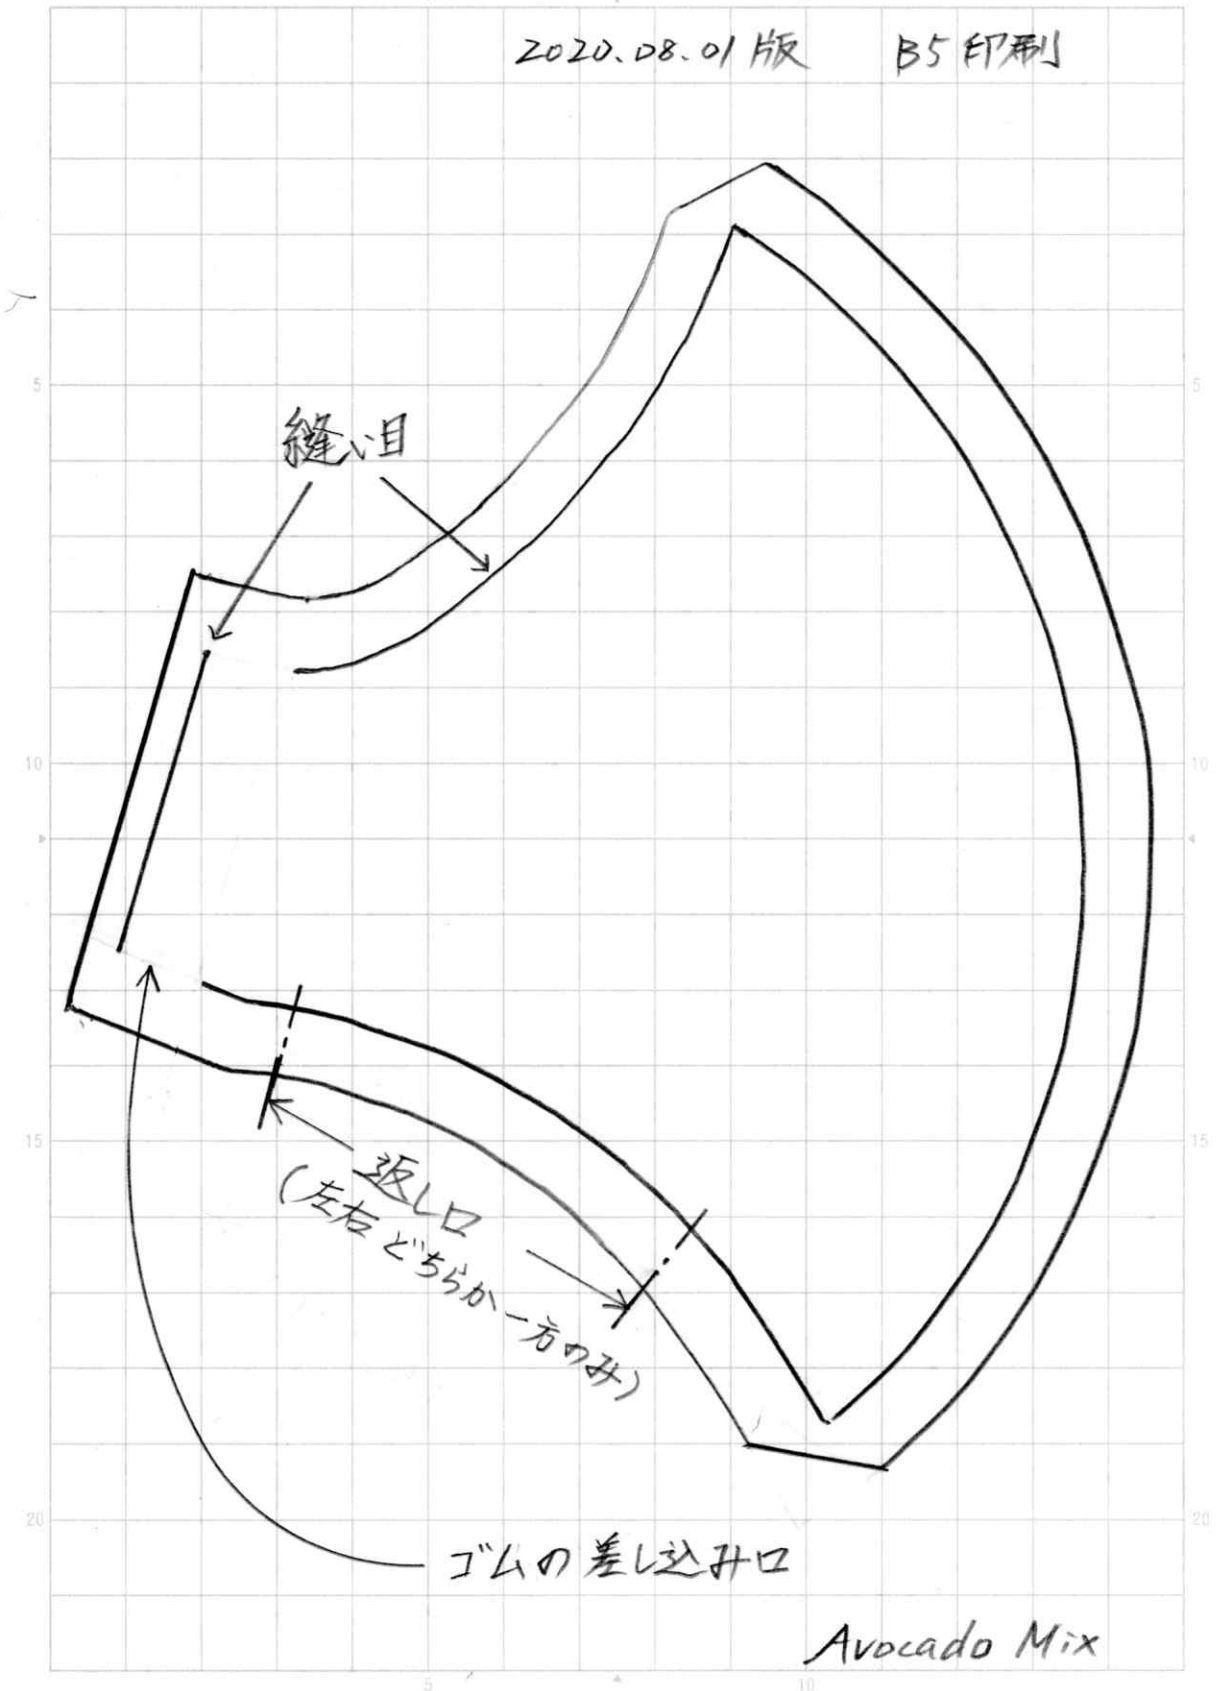

# 自作立体マスク

2020.08.01版

B5印刷

縫い目

返し口  
(左右どちらか一方のみ)

ゴムの差し込み口

Avocado Mix