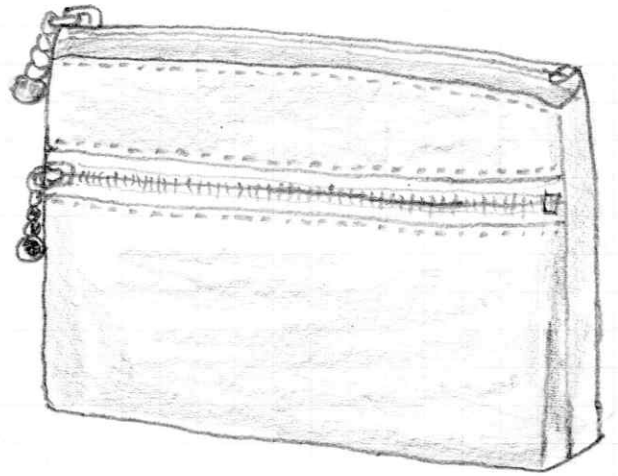

ダブルファスナーポーチ
(16cm用)

2023.9.3

Avocado Mix

40

100

190

1/3

後面 × 1枚

内布 × 2枚

内布の折返し口 80mm

↑上

190

135

2/3

177

ポケット

上部

スリット

下部

ポケット

190