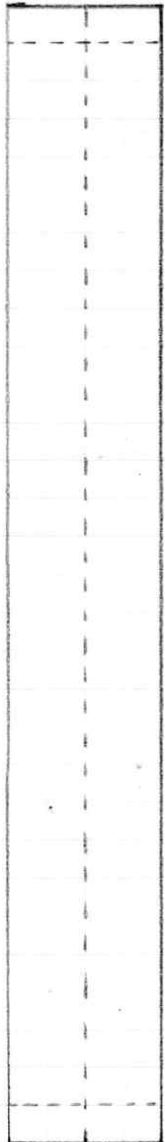

持ち手

300

40

310

240

本体 表布 x 2

280